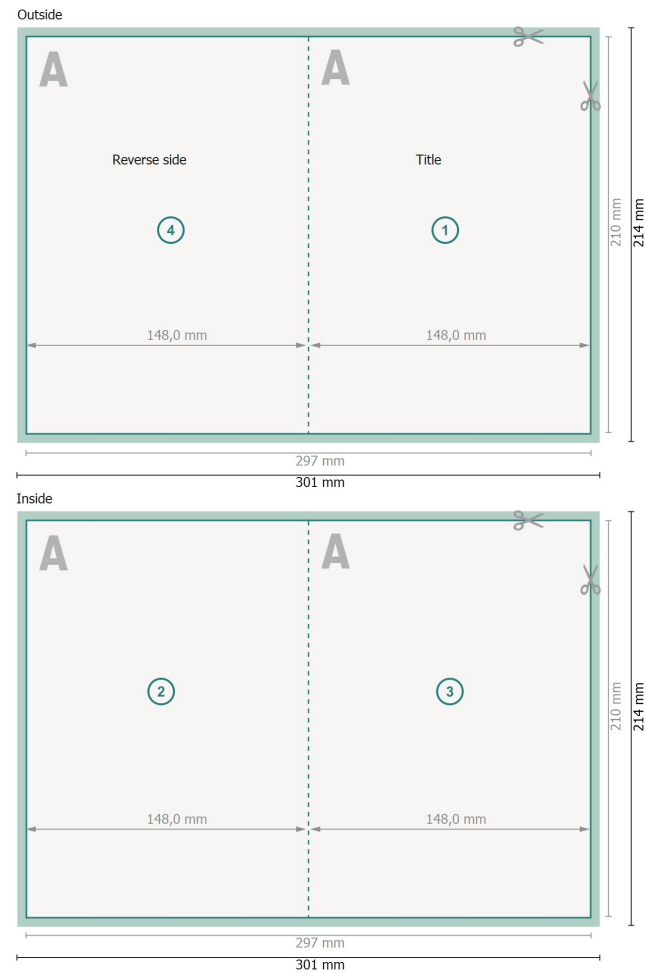

## Dataformat (incl. 2 mm bleed):

30,1 x 21,4 cm

## bleed:

2 mm

## Trimmed size:

29,7 x 21 cm

## Trimmed size (closed):

14,8 x 21 cm