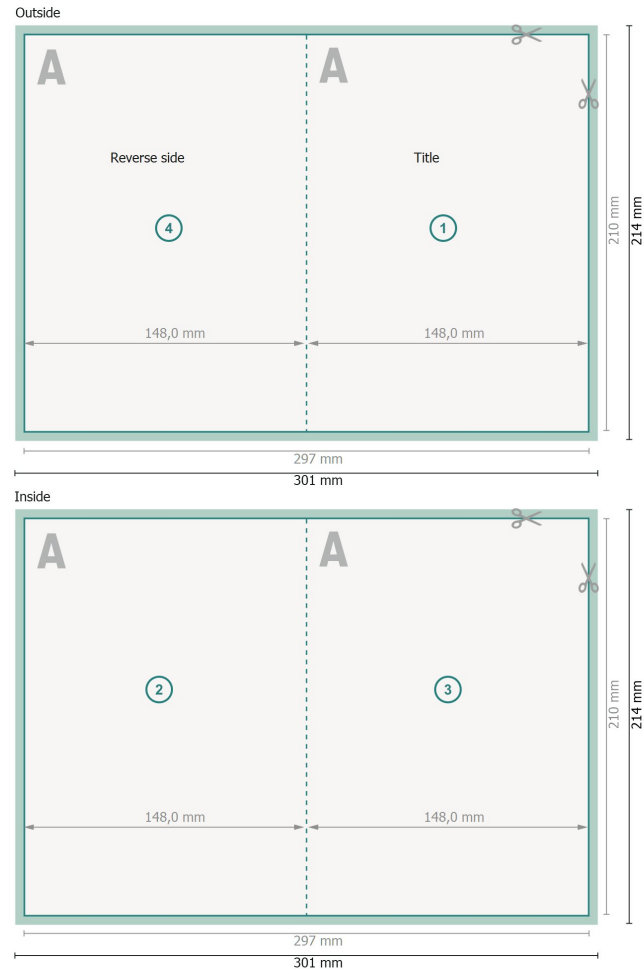

## Dataformat (incl. 2 mm bleed):

30,1 x 21,4 cm

## bleed:

2 mm

## Trimmed size:

29,7 x 21 cm

## Trimmed size (closed):

14,8 x 21 cm