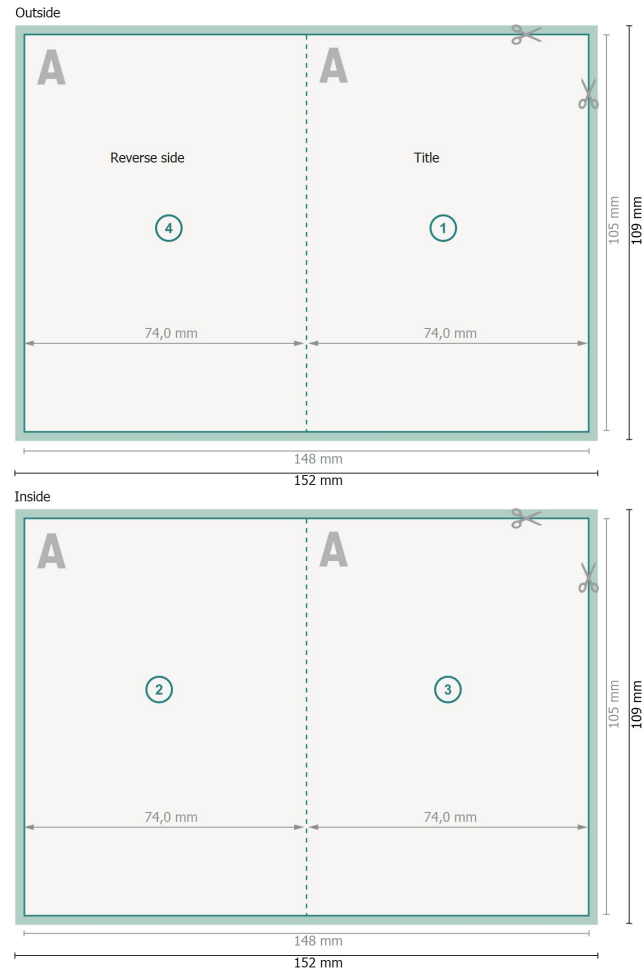

## Dataformat (incl. 2 mm bleed):

15,2 x 10,9 cm

## bleed:

2 mm

## Trimmed size:

14,8 x 10,5 cm

## Trimmed size (closed):

7,4 x 10,5 cm