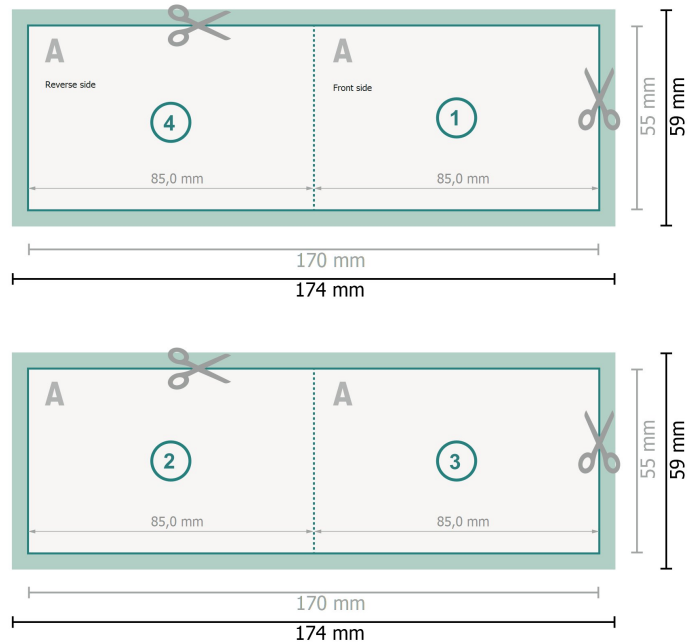

## Dataformat (incl. 2 mm bleed):

17,4 x 5,9 cm

## bleed:

2 mm

## Trimmed size:

17 x 5,5 cm

## Trimmed size (closed):

8,5 x 5,5 cm