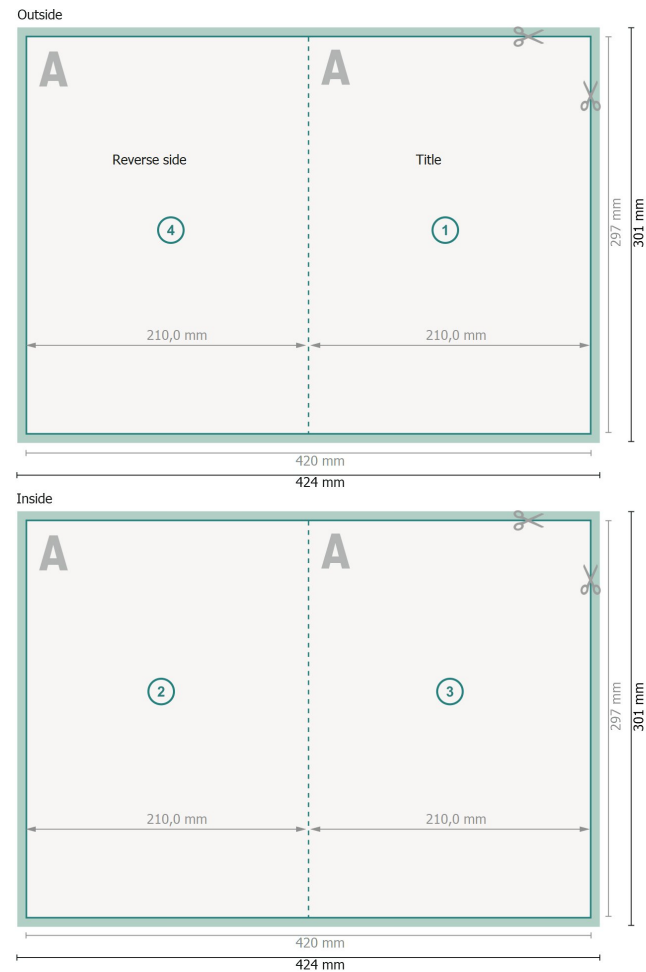

## Dataformat (incl. 2 mm bleed):

42,4 x 30,1 cm

## bleed:

2 mm

## Trimmed size:

42 x 29,7 cm

## Trimmed size (closed):

21 x 29,7 cm