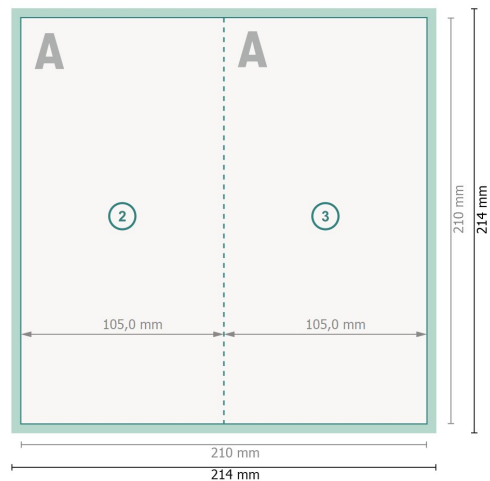

## Dataformat (incl. 2 mm bleed):

21,4 x 21,4 cm

## bleed:

2 mm

## Trimmed size:

21 x 21 cm

## Trimmed size (closed):

10,5 x 21 cm