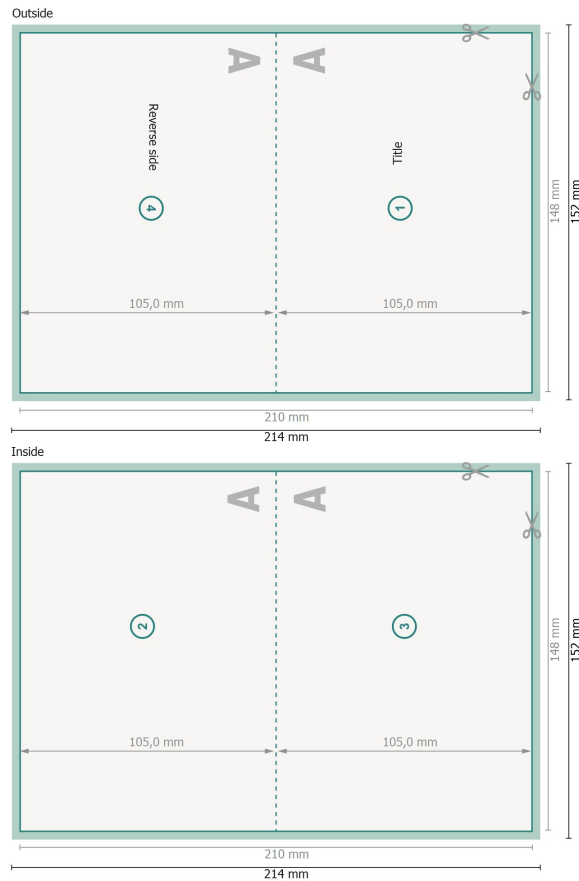

## Dataformat (incl. 2 mm bleed):

21,4 x 15,2 cm

## bleed:

2 mm

## Trimmed size:

21 x 14,8 cm

## Trimmed size (closed):

14,8 x 10,5 cm