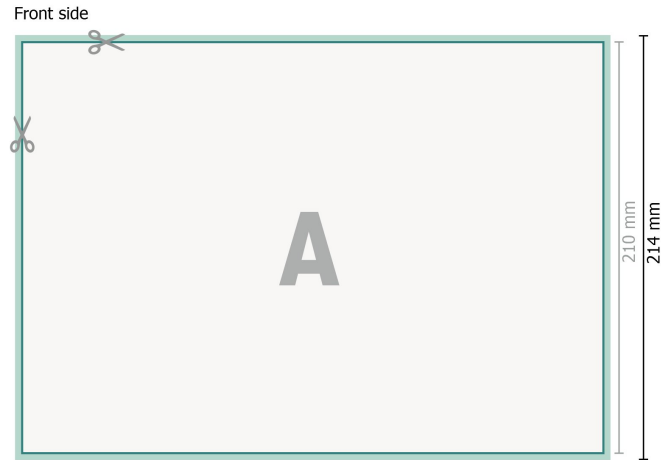

# NCR pads, landscape, A4

## Dataformat (incl. 2 mm bleed):

30,1 x 21,4 cm

## bleed:

2 mm

## Trimmed size:

29,7 x 21 cm