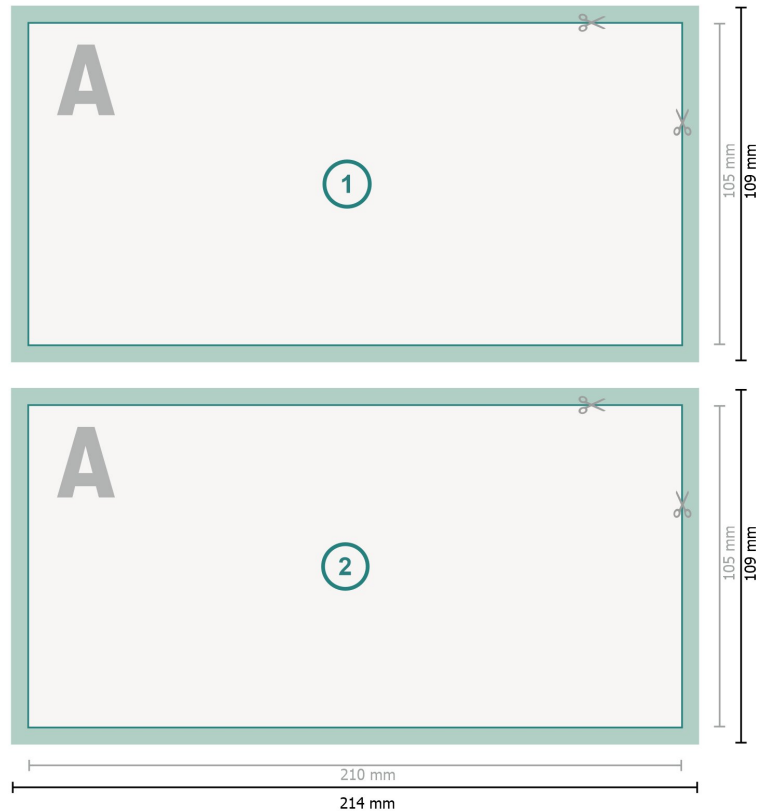

# Selbstdurchschreibe-Sätze, Querformat, DL, 4/1-farbig

## Dataformat (incl. 2 mm bleed):

21,4 x 10,9 cm

## bleed:

2 mm

## Trimmed size:

21 x 10,5 cm