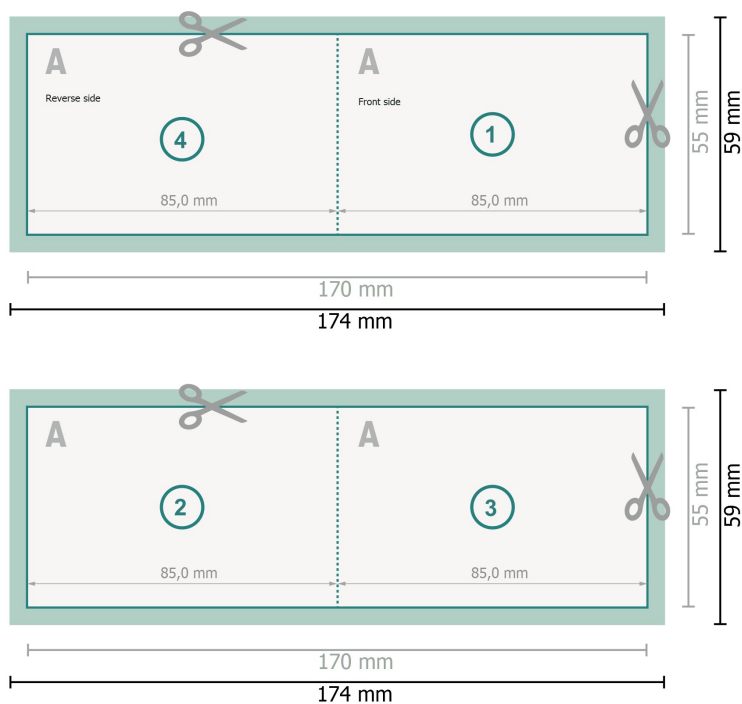

## Dataformat (incl. 2 mm bleed):

17,4 x 5,9 cm

## bleed:

2 mm

## Trimmed size:

17 x 5,5 cm

## Trimmed size (closed):

8,5 x 5,5 cm