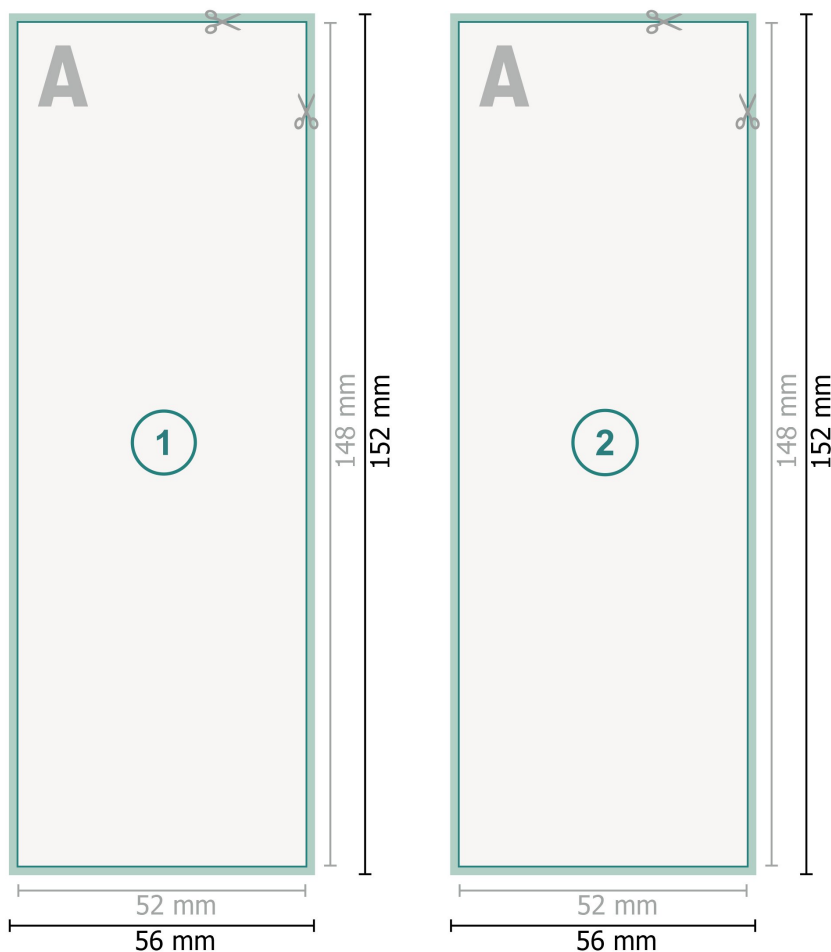

# Bookmark with special-effect colours, 5.2 x 14.8 cm

## Dataformat (incl. 2 mm bleed):

5,6 x 15,2 cm

## bleed:

2 mm

## Trimmed size:

5,2 x 14,8 cm